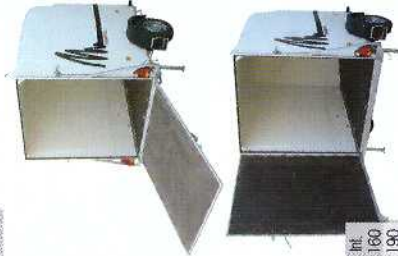

T. Tandem

CARGO VTR

Cod.	Tipo	Massa Tot Kg.	Portata utile	Mis. Cass. Int.
216	CARGO TR 1	60 750/900/1300	310/460/860	280x150x160
217	CARGO VTR H1	90 750/900/1300	310/460/860	280x150x190

optional: para laterale

copercchio ABS

copercchio ALU

MT 2000 - MT 2300 ALLU - MT 2500 - MAT 2500 ALLU - MT 2750

Cod.	Tipo	Massa Tot Kg.	Portata utile	Mis. Cass. Int.
004	MT 2000*	750/900/1000	51/56/60/765	201x151
016	MT 2300 ALLU	900/1300	630/1030	230x151
085	MT 2500*	750/1000	470/720	251x151
017	MAT 2500 ALLU*	950/1200	630/880	251x151
272	MT 2750	900/1300	620/1020	275x150