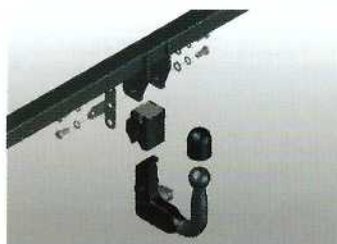

optional: larghezza 220

MTF 5500 T-K

Cod.	Tipo	Massa Tot Kg.	Tara Kg	Mis. Pedane/Pianale
205	MTF 5500 TK	3490	1500	545x235x210

MTF 5500 TK

gancio fisso avvitabile

gancio automatico orizzontale

gancio sistema estraibile verticale