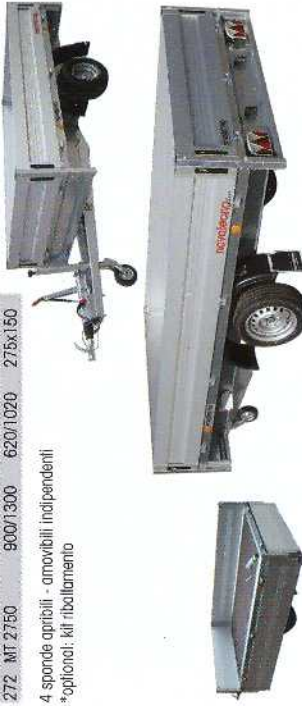

MT 2000 - MT 2300 ALLU - MT 2500 - MAT 2500 ALLU - MT 2750

Cod.	Tipo	Massa Tot Kg.	Portata utile	Mis. Cass. Int.
004	MT 2000*	750/900/1000	51/56/60/765	201x151
016	MT 2300 ALLU	900/1300	630/1030	230x151
085	MT 2500*	750/1000	470/720	251x151
017	MAT 2500 ALLU*	950/1200	630/880	251x151
272	MT 2750	900/1300	620/1020	275x150

4 sponde apritili - amovibili indipendenti

*optional: kit ribaltamento