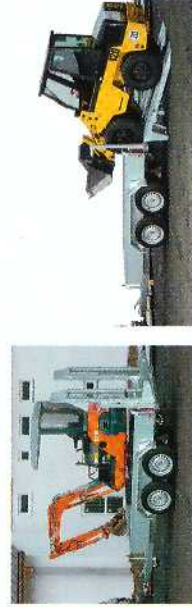

**MAT 250 T - MAT 300 T
MAT 350 T - MAT 400 T**

Cod.	Typo	Massa Tot Kg.	Portata utile	Mis. Cass. Int.
104	MAT 250 T/T2	950/1200/1500/2500	600/850/1150/2050	250x125
105	MAT 300 T/T3	950/1200/1500/2500	550/800/1100/2000	300x135
106	MAT 300 T/T7	950/1200/1500/2000/2500	350/600/900/1400/1900	306x135
107/108	MAT 350 T/T5	950/1200/1500/2000/2500	450/700/1000/1500/1850	350x150
111/112	MAT 400 T/T7	1200/1500/2000/2500	520/820/1320/1820	420x175