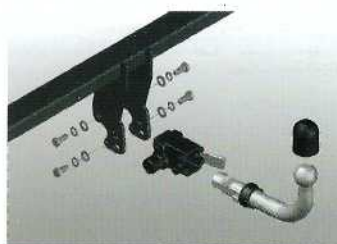

optional: larghezza 220

MTF 5500 T-K

Cod.	Tipo	Massa Tot Kg.	Tara Kg	Mis. Pedane/Pianale
205	MTF 5500 TK	3490	1500	545x235x210

MTF 5500 TK

gancio fisso avvitabile

gancio automatico orizzontale

gancio sistema estraibile verticale