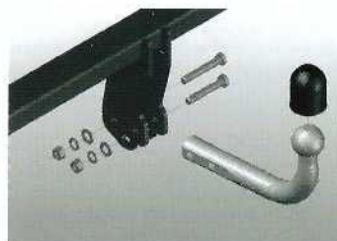

optional: larghezza 220

MTF 5500 T-K

Cod.	Tipo	Massa Tot Kg.	Tara Kg	Mis. Pedane/Pianale
205	MTF 5500 TK	3490	1500	545x235x210

MTF 5500 TK

gancio fisso avvitabile

gancio automatico orizzontale

gancio sistema estraibile verticale