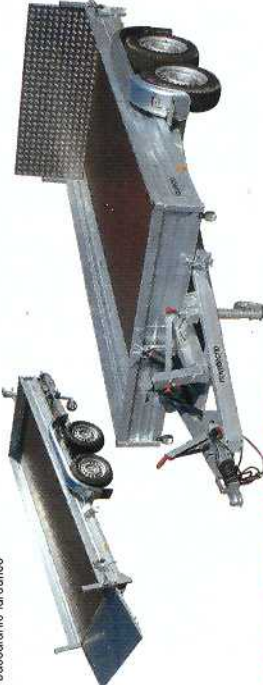

MAT 350 T-K / MAT 400 T-K

Cod.	Typo	Massa Tot Kg.	Portata utile	Mis. Cass. Int.
101	MAT 350 T-K	950/1200/1500/2000/2500	300/550/850/1350/1850	350x178
102/103	MAT 400 T-K	950/1200/1500/2000/2500	270/620/820/1320/1820	400x178

basculante idraulico