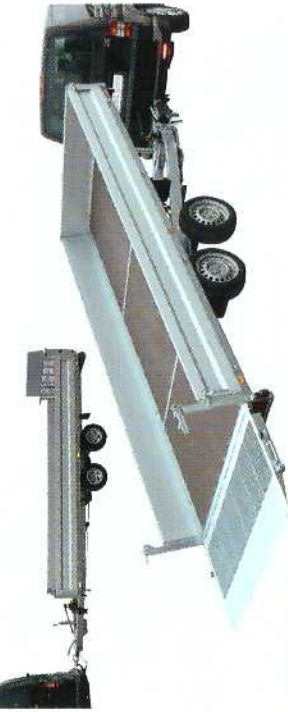

PROFI 420 T-K / PROFI 480 T-K

Cod.	Typo	Massa Tot Kg.	Portata utile	Mis. Cass. Int.
da 081 a 086	PROFI 420 T-K	1200/1500/2000/2500	620/820/1420/1920	426x204
		2700/3000/3490	2100/2400/2890	476/244
da 087 a 092	PROFI 480 T-K	1200/1500/2000/2500	570/870/1370/1870	486x204
		2700/3000/3490	2050/2350/2840	486x244

basculante idraulico